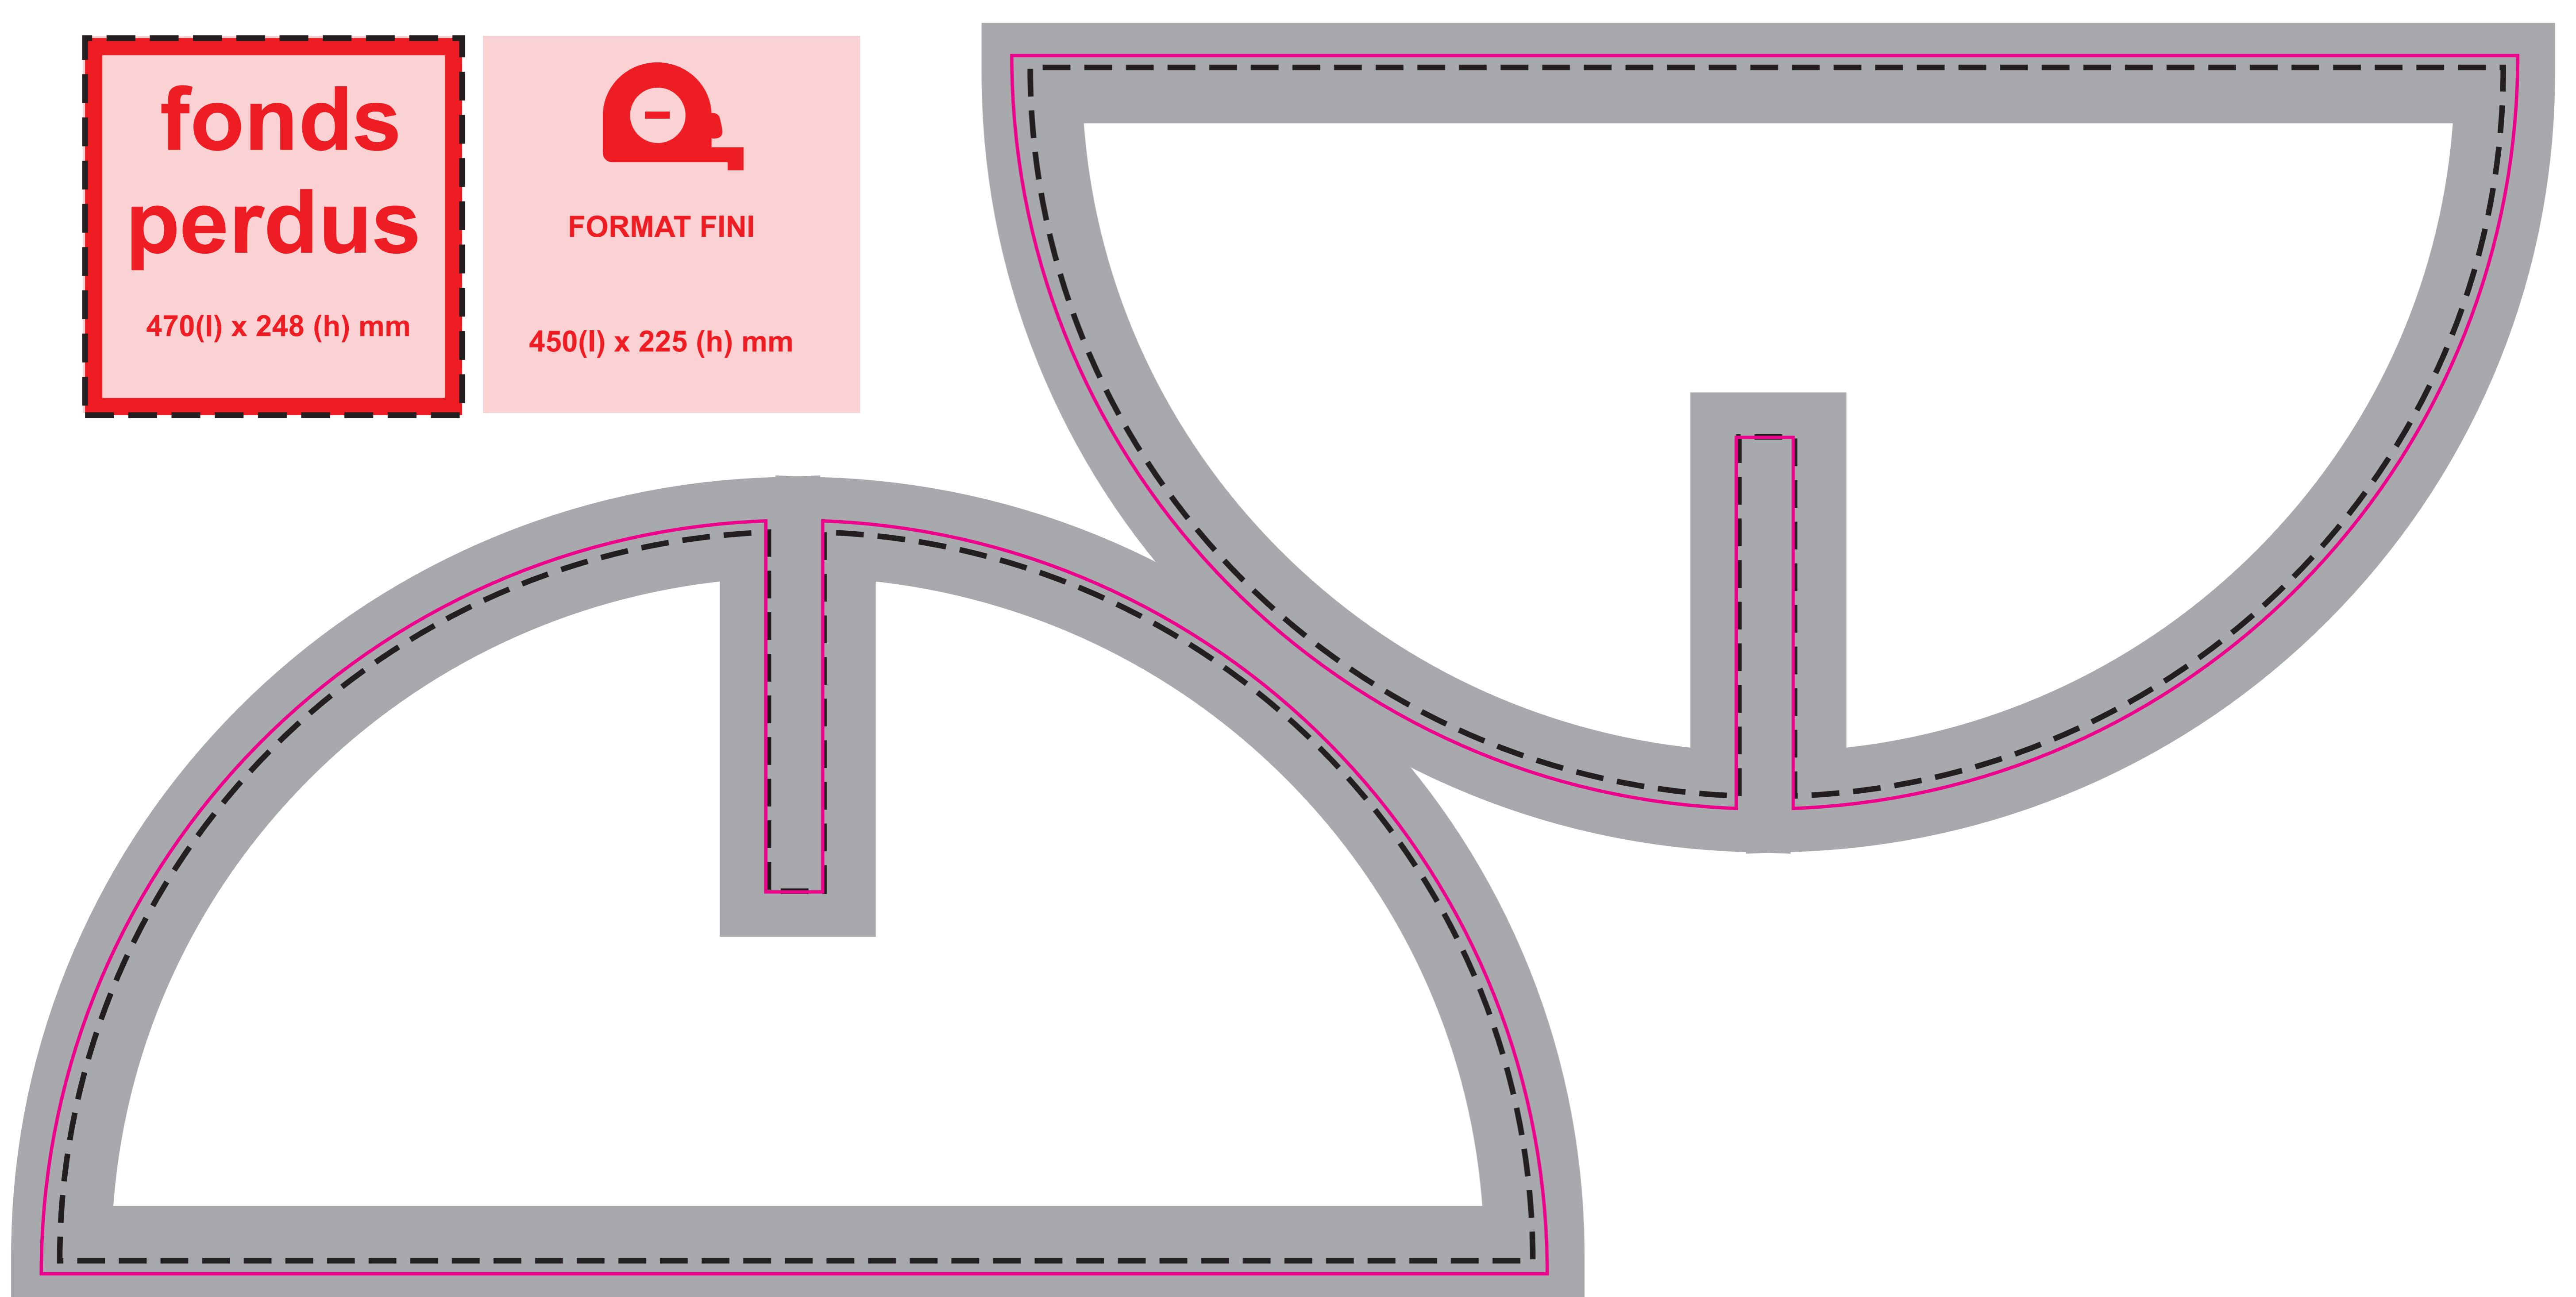

Pieds

fonds perdus
470(l) x 248 (h) mm

FORMAT FINI
450(l) x 225 (h) mm

Face / Dos (vue frontale)

fonds perdus
768(l) x 1818 (h) mm

FORMAT FINI
750(l) x 1800 (h) mm